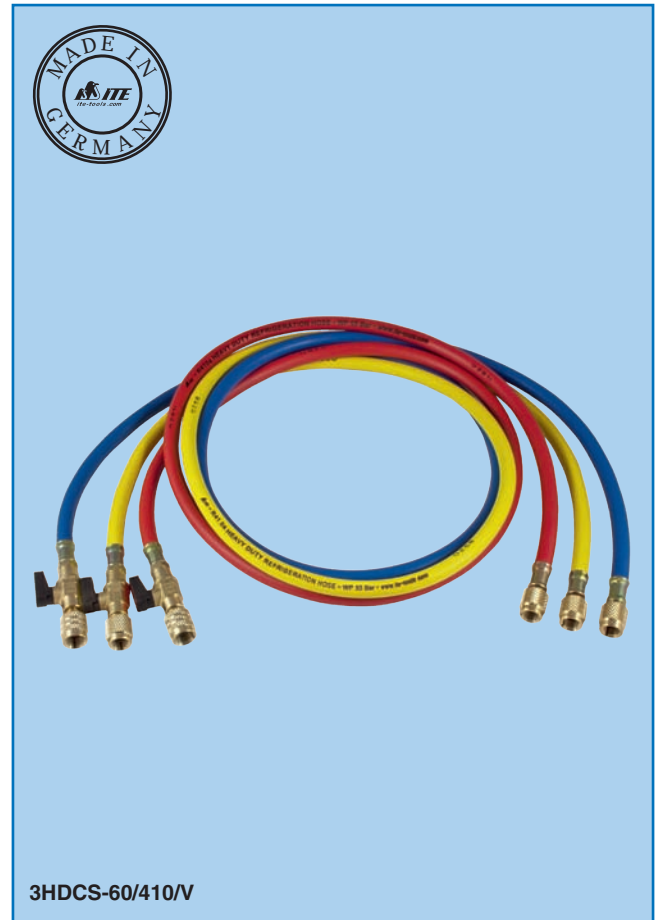

4. HD СЕРИЯ, ПРЯМЫЕ СОЕДИНЕНИЯ ДЛЯ R410A

Одно окончание 1/4" FFL без шарового вентиля

Одно окончание 5/16" FFL с шаровым вентилем

- Два прямых окончания без депрессора.
- Одно окончание с шаровым вентилем с депрессором (для улавливания газа без потери и утечки в атмосферу).
- Важно: очистительные канавки на концах.

HDCS-36-B/410/V	HD синий шланг 5/16" x 1/4"	90 см (36")
HDCS-36-R/410/V	HD красный шланг 5/16" x 1/4"	90 см (36")
HDCS-36-Y/V	HD жёлтый шланг 2 x 1/4"	90 см (36")

HDCS-60-B/410/V	HD синий шланг 5/16" x 1/4"	150 см (60")
HDCS-60-R/410/V	HD красный шланг 5/16" x 1/4"	150 см (60")
HDCS-60-Y/V	HD жёлтый шланг 2 x 1/4"	150 см (60")

HDCS-72-B/410/V	HD синий шланг 5/16" x 1/4"	180 см (72")
HDCS-72-R/410/V	HD красный шланг 5/16" x 1/4"	180 см (72")
HDCS-72-Y/V	HD жёлтый шланг 2 x 1/4"	180 см (72")

Наборы из 3 шлангов (синий + красный + жёлтый)

HD синий шланг	1 окончание 1/4" FFL	
	1 окончание 5/16" FFL с шаровым вентилем	
HD красный шланг	1 окончание 1/4" FFL	
	1 окончание 5/16" FFL с шаровым вентилем	
HD жёлтый шланг	1 окончание 1/4" FFL	
	1 окончание 1/4" FFL с шаровым вентилем	

3HDCS-36/410/V	Набор из 3 шлангов	90 см (36")
3HDCS-60/410/V	Набор из 3 шлангов	150 см (60")
3HDCS-72/410/V	Набор из 3 шлангов	180 см (72")
3HDCS-120/410/V	Набор из 3 шлангов	300 см (120")