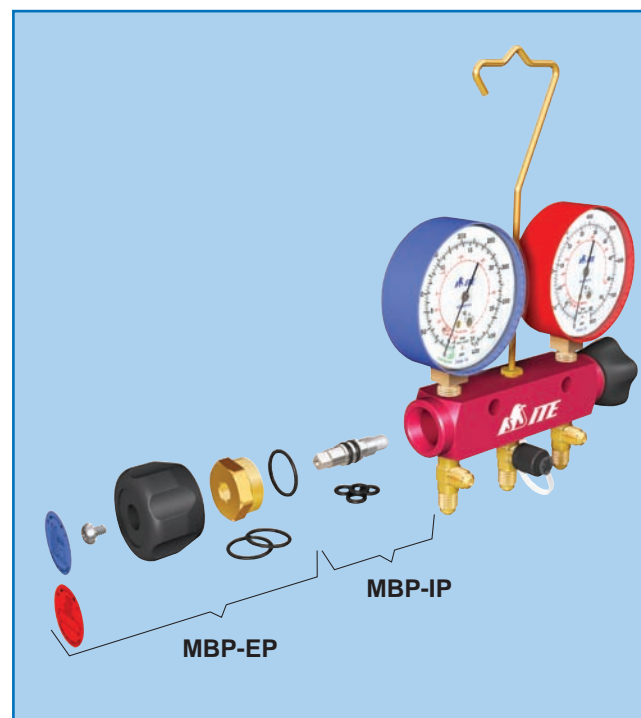

## 9. ЗАПАСНЫЕ ЧАСТИ

### ДЛЯ "ITE" МЕМБРАННЫХ КОЛЛЕКТОРОВ

<b>MB-EP</b>	Внешние запчасти
<b>MB-HH</b>	Крюк
<b>MB-IP</b>	Внутренние запчасти + набор из 4 цветных ярлыков
<b>MB-SP</b>	Смотровое стекло
<b>MB-SR</b>	Ключ для удаления смотровое стекла
<b>MV-8520</b>	Y-образный фитинг 1/8" MPT x 1/4" MFL x 1/4" MFL

### ДЛЯ MB2-AP

<b>MBP-EP</b>	Внешние запчасти
<b>MBP-IP</b>	Внутренние запчасти + набор из 2 цветных ярлыков
<b>MB-HH</b>	Крюк

### ДЛЯ ВСЕХ КОЛЛЕКТОРОВ

<b>CRISTAL CLEAR</b>	Съёмное пластиковое стекло манометра (80 мм)
<b>84617-E/N</b>	Противоударный, переносной чемодан.