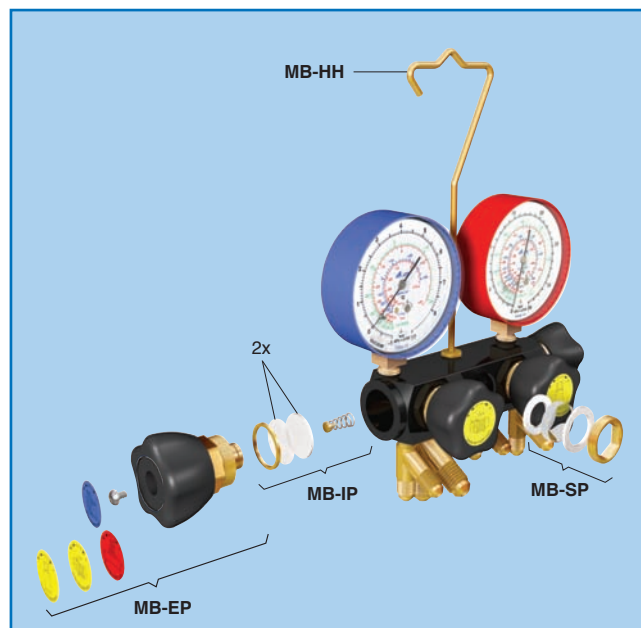

## 9. ЗАПАСНЫЕ ЧАСТИ

### ДЛЯ "ITE" МЕМБРАННЫХ КОЛЛЕКТОРОВ

<b>MB-EP</b>	Внешние запчасти
<b>MB-HH</b>	Крюк
<b>MB-IP</b>	Внутренние запчасти + набор из 4 цветных ярлыков
<b>MB-SP</b>	Смотровое стекло
<b>MB-SR</b>	Ключ для удаления смотровое стекла
<b>MV-8520</b>	Y-образный фитинг 1/8" MPT x 1/4" MFL x 1/4" MFL

### ДЛЯ MB2-AP

<b>MBP-EP</b>	Внешние запчасти
<b>MBP-IP</b>	Внутренние запчасти + набор из 2 цветных ярлыков
<b>MB-HH</b>	Крюк

### ДЛЯ ВСЕХ КОЛЛЕКТОРОВ

<b>CRISTAL CLEAR</b>	Съёмное пластиковое стекло манометра (80 мм)
<b>84617-E/N</b>	Противоударный, переносной чемодан.