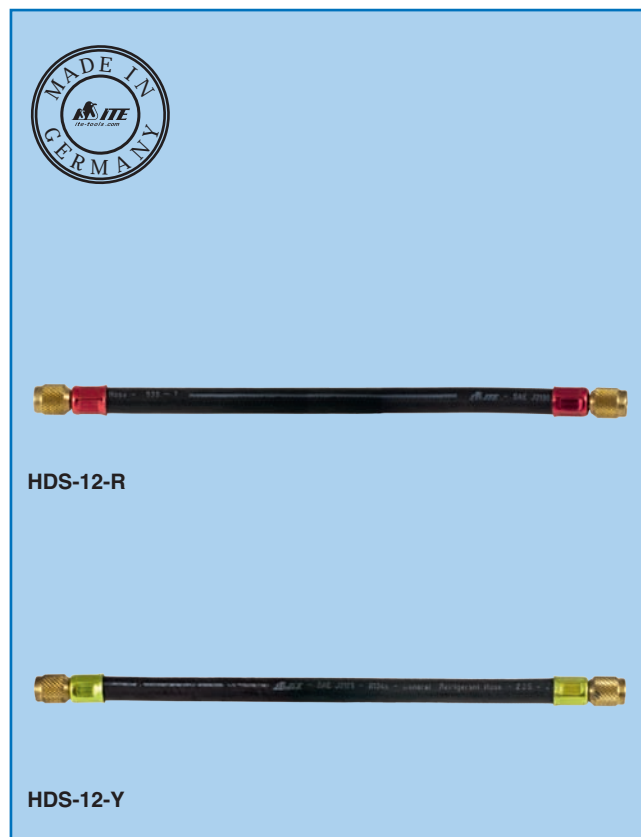

FLEXIBLES DE SERVICE " ITE " SERIE REFRIGERATION

DESCRIPTION

- Pression de Service : **55 bar** (800 psi).
- Pression d'Épreuve : **250 bar** (3500 psi).
- Fabriqués selon la norme **SAE J2196** et **SAE J2888**.
- Pour tous **CFC, HCFC, HFC** et leurs huiles.
- Identification des flexibles par codification de couleur : BLEU (BP), ROUGE (HP), JAUNE (Vide).
- Diamètre interne : $\frac{3}{16}$ ".
- Embouts tournants rainurés de sécurité, sertis par 8 points (au lieu de 4 habituellement).
- Fabriqué en Allemagne.
- Longueur spéciale sur commande.
- Type Heavy duty noir ou de couleur (aussi pour le R410A).

1. FLEXIBLES HD, CONNEXION DROITE

Connexion $\frac{1}{4}$ " FFL sans vanne à boule

- Deux Embouts : droit et tournant (BLEU, ROUGE & JAUNE).
- **IMPORTANT** : 2 Embouts rainurés pour sécurité.

HDS-12-B	Flexible HDS Bleu	L = 30 cm (12")
HDS-12-R	Flexible HDS Rouge	L = 30 cm (12")
HDS-12-Y	Flexible HDS Jaune	L = 30 cm (12")

Connexion $\frac{1}{4}$ " FFL avec vanne à boule

- Deux Embouts : droit et tournant (BLEU, ROUGE & JAUNE).
 - **IMPORTANT** : 2 Embouts rainurés pour sécurité.
 - **IMPORTANT** : 1 Embout avec vanne à boisseau (couleur codée et AVEC POUSSOIR DEPRESSEUR de "Valve").
- Protection de l'OZONE (norme SAE J2196).

HDS-12-B/V	Flexible HDS-V Bleu	L = 30 cm (12")
HDS-12-R/V	Flexible HDS-V Rouge	L = 30 cm (12")
HDS-12-Y/V	Flexible HDS-V Jaune	L = 30 cm (12")

HDS-36-B/V	Flexible HDS-V Bleu	L = 90 cm (36")
HDS-36-R/V	Flexible HDS-V Rouge	L = 90 cm (36")
HDS-36-Y/V	Flexible HDS-V Jaune	L = 90 cm (36")