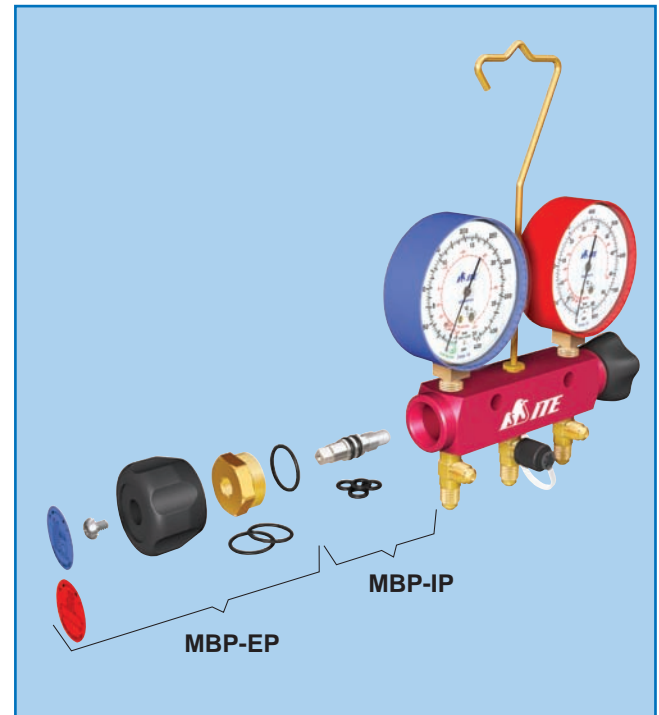

## 9. PIÈCES DETACHÉES

### POUR MANIFOLDS A MEMBRANE " ITE "

<b>MB-EP</b>	Kit pièces détachées externes
<b>MB-HH</b>	Crochet
<b>MB-IP</b>	Kit pièces détachées internes + jeu de 4 étiquettes de couleurs
<b>MB-SP</b>	Kit de recharge voyant
<b>MB-SR</b>	Voyant de recharge seul
<b>MV-8520</b>	Raccord laiton 1/8" MPT + 2 x 1/4" MFL pour service et rangement des flexibles après service

### POUR MB2-AP

<b>MBP-EP</b>	Lot de pièces externes
<b>MBP-IP</b>	Lot de pièces internes + jeu de 2 étiquettes de couleurs
<b>MB-HH</b>	Crochet

### POUR TOUS MANIFOLDS

<b>CRISTAL CLEAR</b> <b>84617-E/N</b>	Vitre-lentille pour manos de Ø 80 mm. Mallette de transport anti-choc ITE.
--	---