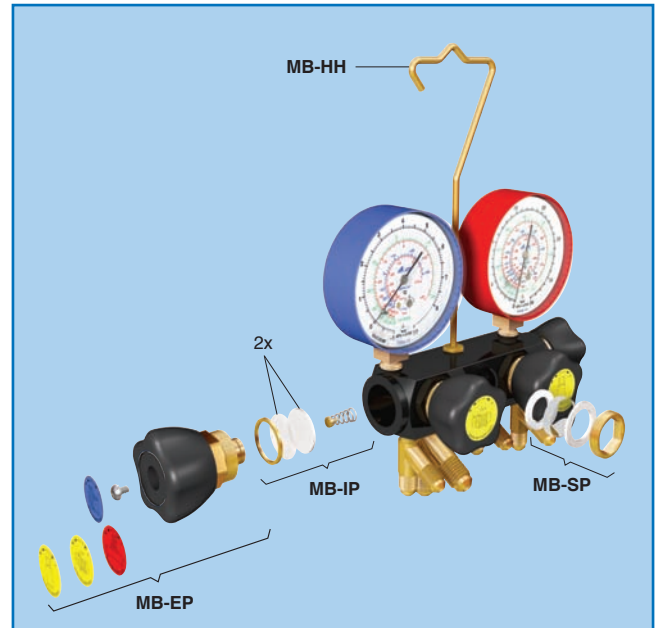

## 9. PIÈCES DETACHÉES

### POUR MANIFOLDS A MEMBRANE " ITE "

<b>MB-EP</b>	Kit pièces détachées externes
<b>MB-HH</b>	Crochet
<b>MB-IP</b>	Kit pièces détachées internes + jeu de 4 étiquettes de couleurs
<b>MB-SP</b>	Kit de recharge voyant
<b>MB-SR</b>	Voyant de recharge seul
<b>MV-8520</b>	Raccord laiton 1/8" MPT + 2 x 1/4" MFL pour service et rangement des flexibles après service

### POUR MB2-AP

<b>MBP-EP</b>	Lot de pièces externes
<b>MBP-IP</b>	Lot de pièces internes + jeu de 2 étiquettes de couleurs
<b>MB-HH</b>	Crochet

### POUR TOUS MANIFOLDS

<b>CRISTAL CLEAR</b> <b>84617-E/N</b>	Vitre-lentille pour manos de Ø 80 mm. Mallette de transport anti-choc ITE.
--	---