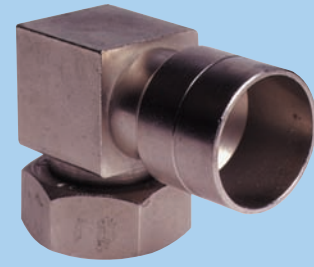

5. FEMALE "ROTALOC"[®] ANGLE FITTINGS

U-1500-S05	FEM. ANGLE FITTING	3/4"-16 x	3/8" ODS
U-1600-S08	FEM. ANGLE FITTING	1"-14 x	1/2" ODS
U-1600-S11	FEM. ANGLE FITTING	1"-14 x	5/8" ODS
U-1700-S14	FEM. ANGLE FITTING	1 1/4"-12 x	3/4" ODS
U-1700-S17	FEM. ANGLE FITTING	1 1/4"-12 x	7/8" ODS
U-1700-S22	FEM. ANGLE FITTING	1 1/4"-12 x	1 1/8" ODS
U-1800-S31	FEM. ANGLE FITTING	1 3/4"-12 x	1 5/8" ODS

U-1500-S06	FEM. ANGLE FITTING	3/4"-16 x	10 mm ODS
U-1700-S13	FEM. ANGLE FITTING	1 1/4"-12 x	18 mm ODS
U-1700-S16	FEM. ANGLE FITTING	1 1/4"-12 x	22 mm ODS
U-1700-S21	FEM. ANGLE FITTING	1 1/4"-12 x	28 mm ODS
U-1800-S28	FEM. ANGLE FITTING	1 3/4"-12 x	35 mm ODS
U-1800-S32	FEM. ANGLE FITTING	1 3/4"-12 x	42 mm ODS