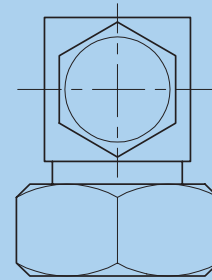

5. FEMALE "ROTALOC"[®] ANGLE FITTINGS

U-1500-S05	FEM. ANGLE FITTING	3/4"-16 x	3/8" ODS
U-1600-S08	FEM. ANGLE FITTING	1"-14 x	1/2" ODS
U-1600-S11	FEM. ANGLE FITTING	1"-14 x	5/8" ODS
U-1700-S14	FEM. ANGLE FITTING	1 1/4"-12 x	3/4" ODS
U-1700-S17	FEM. ANGLE FITTING	1 1/4"-12 x	7/8" ODS
U-1700-S22	FEM. ANGLE FITTING	1 1/4"-12 x	1 1/8" ODS
U-1800-S31	FEM. ANGLE FITTING	1 3/4"-12 x	1 5/8" ODS

U-1500-S06	FEM. ANGLE FITTING	3/4"-16 x	10 mm ODS
U-1700-S13	FEM. ANGLE FITTING	1 1/4"-12 x	18 mm ODS
U-1700-S16	FEM. ANGLE FITTING	1 1/4"-12 x	22 mm ODS
U-1700-S21	FEM. ANGLE FITTING	1 1/4"-12 x	28 mm ODS
U-1800-S28	FEM. ANGLE FITTING	1 3/4"-12 x	35 mm ODS
U-1800-S32	FEM. ANGLE FITTING	1 3/4"-12 x	42 mm ODS