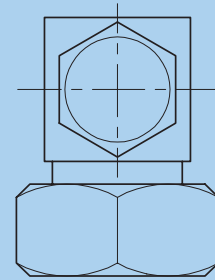

5. "ROTALOC"® FITTINGS MIT INNENGEWINDE, 90° GEWINKELT

U-1500-S05	90° FITTING. M. INNENGEW. 3/4"-16 x 3/8" ODS
U-1600-S08	90° FITTING. M. INNENGEW. 1"-14 x 1/2" ODS
U-1600-S11	90° FITTING. M. INNENGEW. 1"-14 x 5/8" ODS
U-1700-S14	90° FITTING. M. INNENGEW. 1 1/4"-12 x 3/4" ODS
U-1700-S17	90° FITTING. M. INNENGEW. 1 1/4"-12 x 7/8" ODS
U-1700-S22	90° FITTING. M. INNENGEW. 1 1/4"-12 x 1 1/8" ODS
U-1800-S31	90° FITTING. M. INNENGEW. 1 3/4"-12 x 1 5/8" ODS

U-1500-S06	90° FITTING. M. INNENGEW. 3/4"-16 x 10 mm ODS
U-1700-S13	90° FITTING. M. INNENGEW. 1 1/4"-12 x 18 mm ODS
U-1700-S16	90° FITTING. M. INNENGEW. 1 1/4"-12 x 22 mm ODS
U-1700-S21	90° FITTING. M. INNENGEW. 1 1/4"-12 x 28 mm ODS
U-1800-S28	90° FITTING. M. INNENGEW. 1 3/4"-12 x 35 mm ODS
U-1800-S32	90° FITTING. M. INNENGEW. 1 3/4"-12 x 42 mm ODS