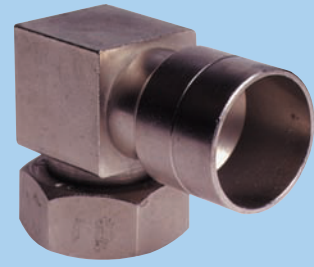

5. "ROTALOC"® FITTINGS MIT INNENGEWINDE, 90° GEWINKELT

U-1500-S05	90° FITTING. M. INNENGEW. 3/4"-16 x 3/8" ODS
U-1600-S08	90° FITTING. M. INNENGEW. 1"-14 x 1/2" ODS
U-1600-S11	90° FITTING. M. INNENGEW. 1"-14 x 5/8" ODS
U-1700-S14	90° FITTING. M. INNENGEW. 1 1/4"-12 x 3/4" ODS
U-1700-S17	90° FITTING. M. INNENGEW. 1 1/4"-12 x 7/8" ODS
U-1700-S22	90° FITTING. M. INNENGEW. 1 1/4"-12 x 1 1/8" ODS
U-1800-S31	90° FITTING. M. INNENGEW. 1 3/4"-12 x 1 5/8" ODS

U-1500-S06	90° FITTING. M. INNENGEW. 3/4"-16 x 10 mm ODS
U-1700-S13	90° FITTING. M. INNENGEW. 1 1/4"-12 x 18 mm ODS
U-1700-S16	90° FITTING. M. INNENGEW. 1 1/4"-12 x 22 mm ODS
U-1700-S21	90° FITTING. M. INNENGEW. 1 1/4"-12 x 28 mm ODS
U-1800-S28	90° FITTING. M. INNENGEW. 1 3/4"-12 x 35 mm ODS
U-1800-S32	90° FITTING. M. INNENGEW. 1 3/4"-12 x 42 mm ODS